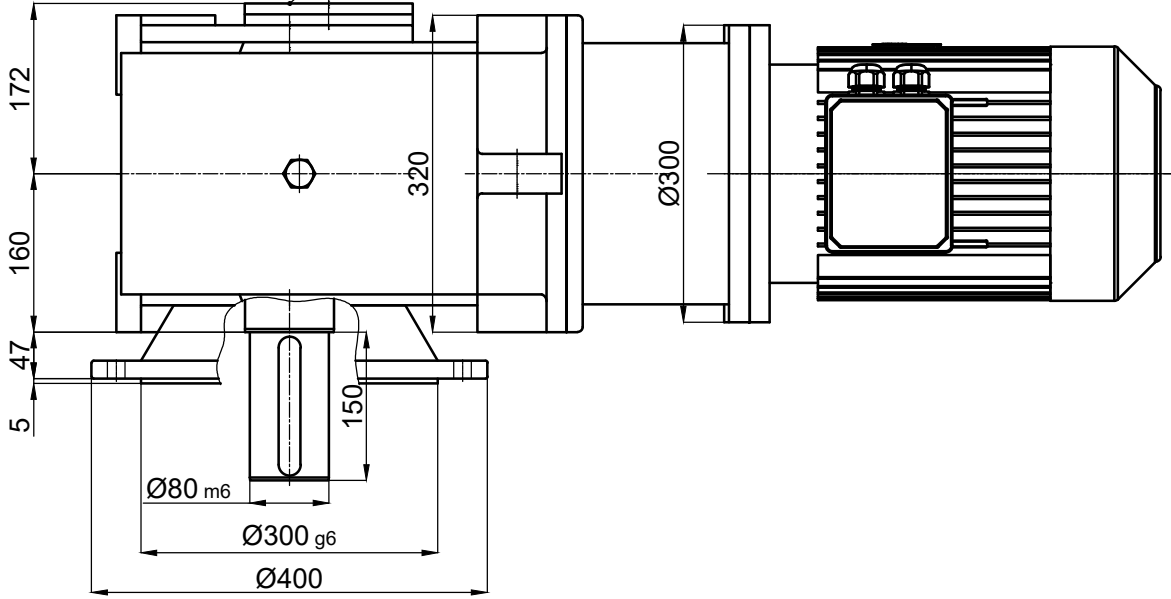

Geridönüş Önleme Kilidi  
Backstop

| İsim / Name       | Tarih / Date | HELİSEL VE KONİK DIŞLILI, DOLU MILLİ, IEC B5 FLANŞLI MOTOR ADAPTÖRLÜ, MOTORLU, FLANŞLI REDÜKTÖR<br>HELICAL-BEVEL GEAR UNITS, SOLID OUTPUT SHAFT, FLANGE MOUNTED, WITH IEC B5 MOTOR ADAPTER, WITH MOTOR |                             |  <b>Dişsan</b> |
|-------------------|--------------|--|-----------------------------|---|
| Çizen / Drawer    | -            | Resim No / Drawing No  | <b>DZDNMF3-160.K11/132M</b> |   |
| Kontrol / Control | -            | Malzeme / Material   | -                           | Adet / Quantity   |
| Onay / Approve    | -            | Ölçek / Scale  | 1/1                         | A4  |