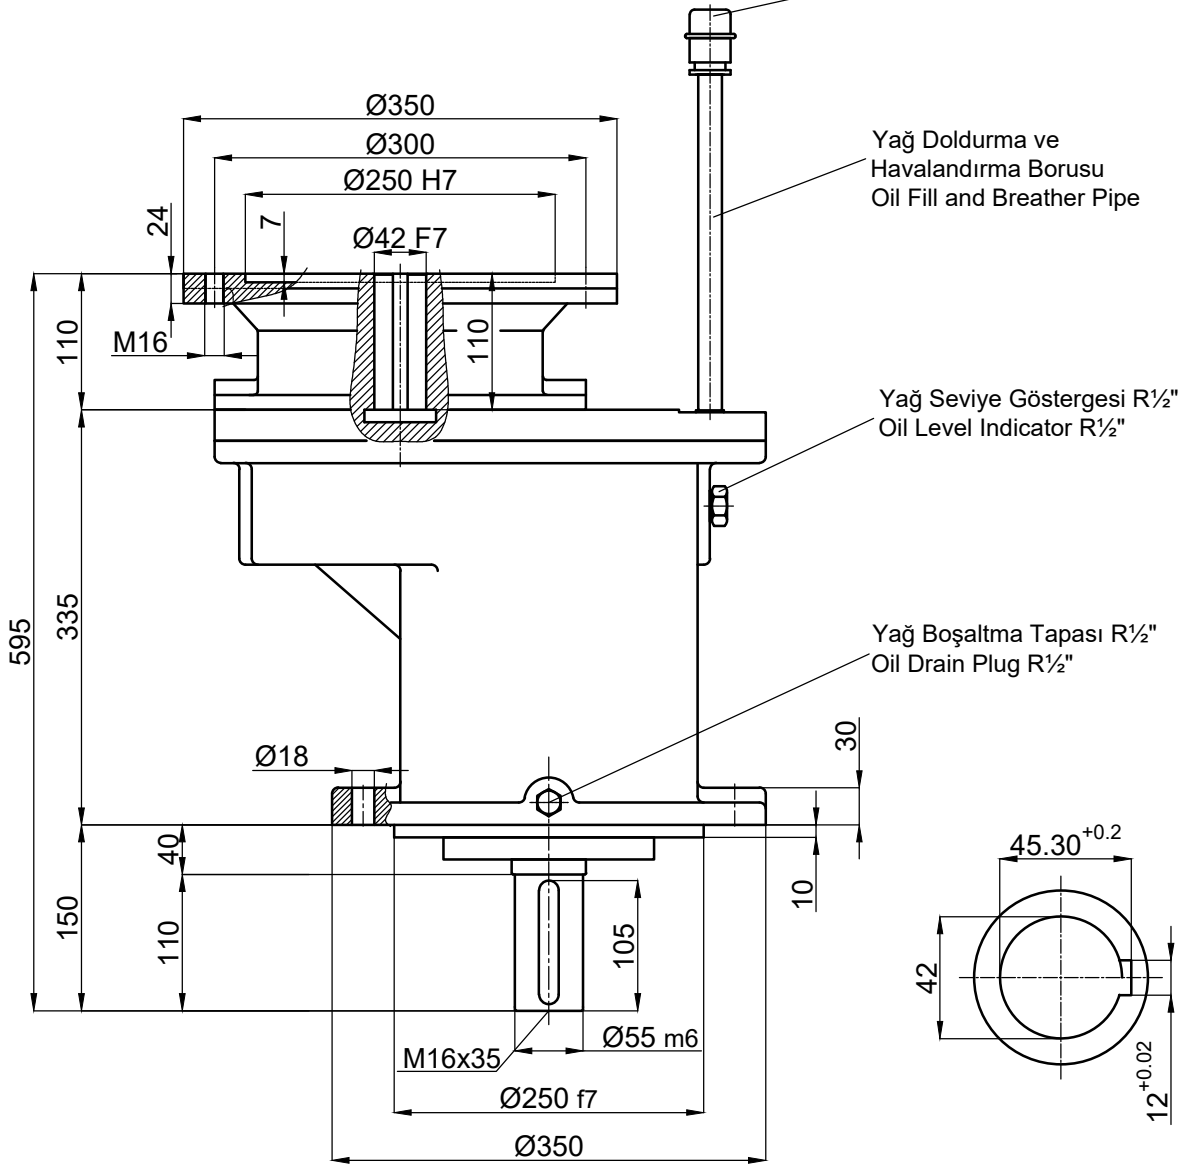

Havalandırma Filtresi
Breather Filter

Yağ Doldurma ve
Havalandırma Borusu
Oil Fill and Breather Pipe

Yağ Seviye Göstergesi R $\frac{1}{2}$ "
Oil Level Indicator R $\frac{1}{2}$ "

Yağ Boşaltma Tapası R $\frac{1}{2}$ "
Oil Drain Plug R $\frac{1}{2}$ "

Çizen / Drawer	İsim / Name	Tarih / Date	HELİSEL DİŞLİLİ, FLANŞLI, IEC B5 MOTOR ADAPTÖRLÜ , MOTORSUZ REDÜKTÖR HELICAL GEAR UNITS, FLANGE MOUNTED, WITH IEC B5 MOTOR ADAPTER , WITHOUT MOTOR		
			Resim No / Drawing No	DNF1-120 / IEC-160	
Onay / Approve			Malzeme / Material	-	Adet / Quantity
					Ölçek / Scale 1/1