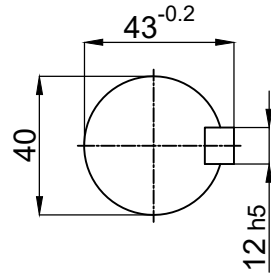

Fren
Brake

	İsim / Name	Tarih / Date	HELİS ALIN DİŞLİLİ, MOTORLU , AYAKLI REDÜKTÖR HELICAL SPURGEAR UNITS, WITH MOTOR, FOOT MOUNTED	
Çizen / Drawer	-	-	Resim No / Drawing No	DMA3-75/90L
Kontrol / Control	-	-	Malzeme / Material	-
Onay / Approve	-	-	Adet / Quantity	-
FR.07.31 REV.01/22.07.2013			Ölçek / Scale	1/4