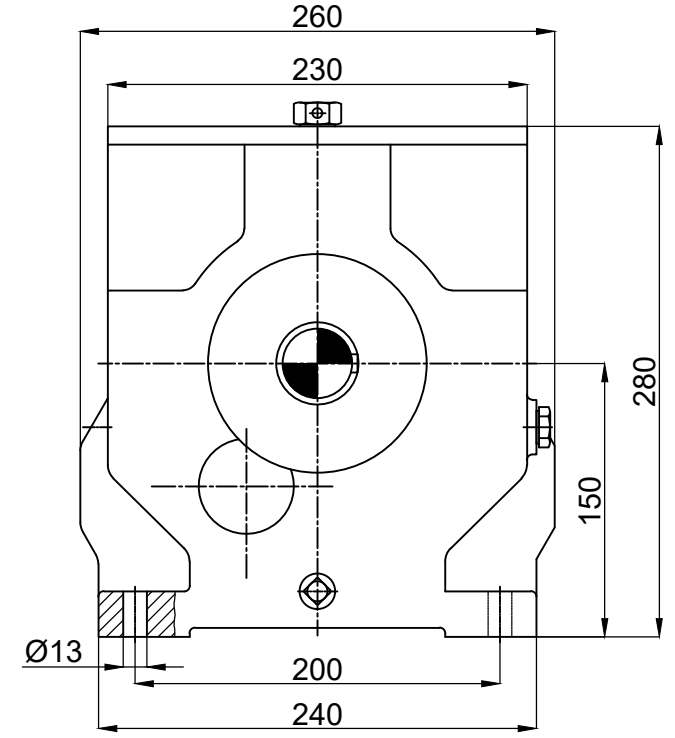

Fren
Brake

	İsim / Name	Tarih / Date	HELİS ALIN DİŞLİLİ, MOTORLU , AYAKLI REDÜKTÖR HELICAL SPURGEAR UNITS, WITH MOTOR, FOOT MOUNTED	
Çizen / Drawer	-	-	Resim No / Drawing No	DMA3-75/90L
Kontrol / Control	-	-	Malzeme / Material	-
Onay / Approve	-	-	Adet / Quantity	-
FR.07.31 REV.01/22.07.2013			Ölçek / Scale	1/4