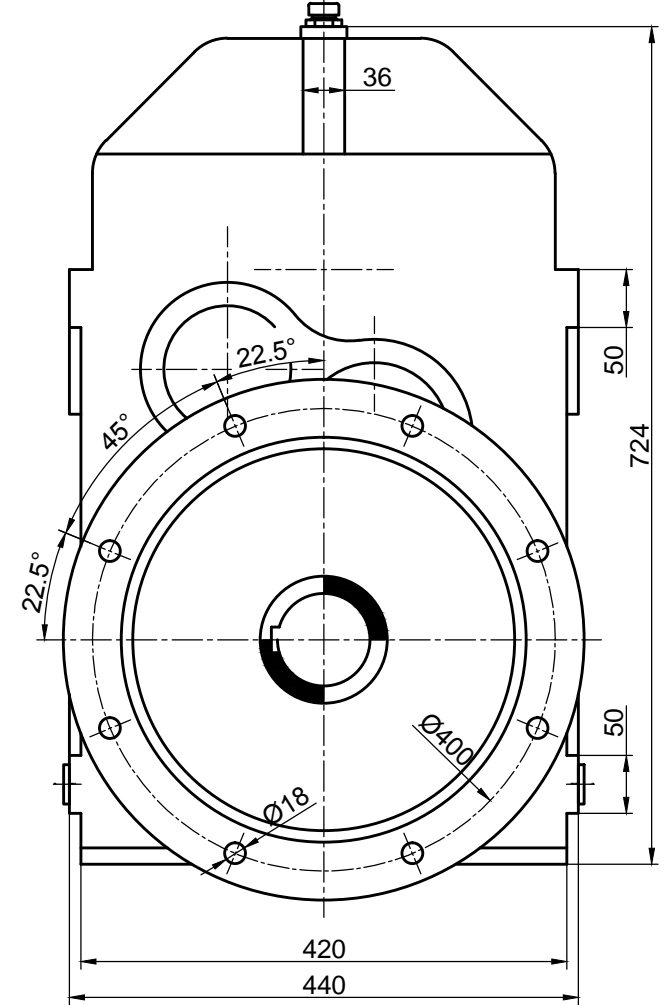

Fren
Brake

	İsim / Name	Tarih / Date	HELİS ALIN DİŞLİLİ, MİLE GEÇME, MOTORLU, FLANŞLI REDÜKTÖR HELICAL SPUR GEAR UNITS, HOLLOW SHAFT, WITH MOTOR, FLANGE MOUNTED	
Çizen / Drawer	-	-	Resim No / Drawing No	DGMF3-320/180L
Kontrol / Control			Malzeme / Material	-
Onay / Approve			Adet / Quantity	-

Ölçek / Scale 1/1 A4