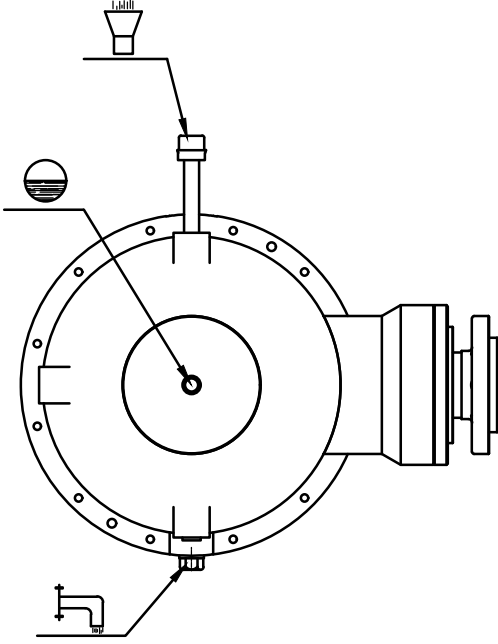

TWINSHAFT MIKSER
TWINSHAFT MIXERPANMIKSER
PANMIXER**SEMBOLLER**
SYMBOLS :

Yağ Doldurma ve
Havalandırma Tapası
Oil Fill and Breathing Plug

Yağ Seviye Göstergesi
Oil Level Plug

Yağ Boşaltma Tapası
Oil Discharge Plug