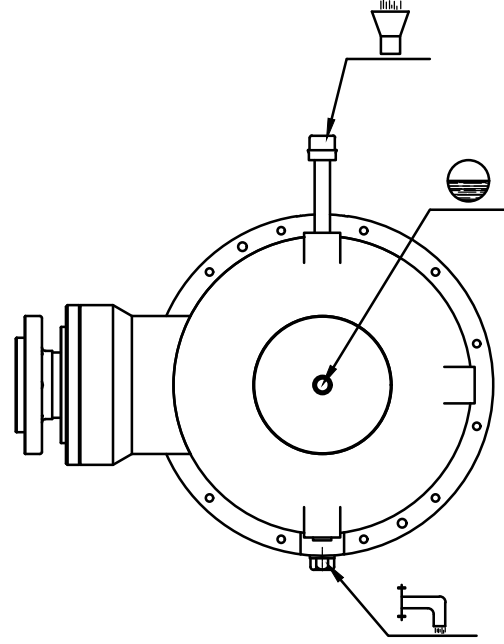

TWINSHAFT MIKSER
TWINSHAFT MIXERPANMIKSER
PANMIXER**SEMBOLLER**
SYMBOLS :

Yağ Doldurma ve
Havalandırma Tapası
Oil Fill and Breathing Plug

Yağ Seviye Göstergesi
Oil Level Plug

Yağ Boşaltma Tapası
Oil Discharge Plug